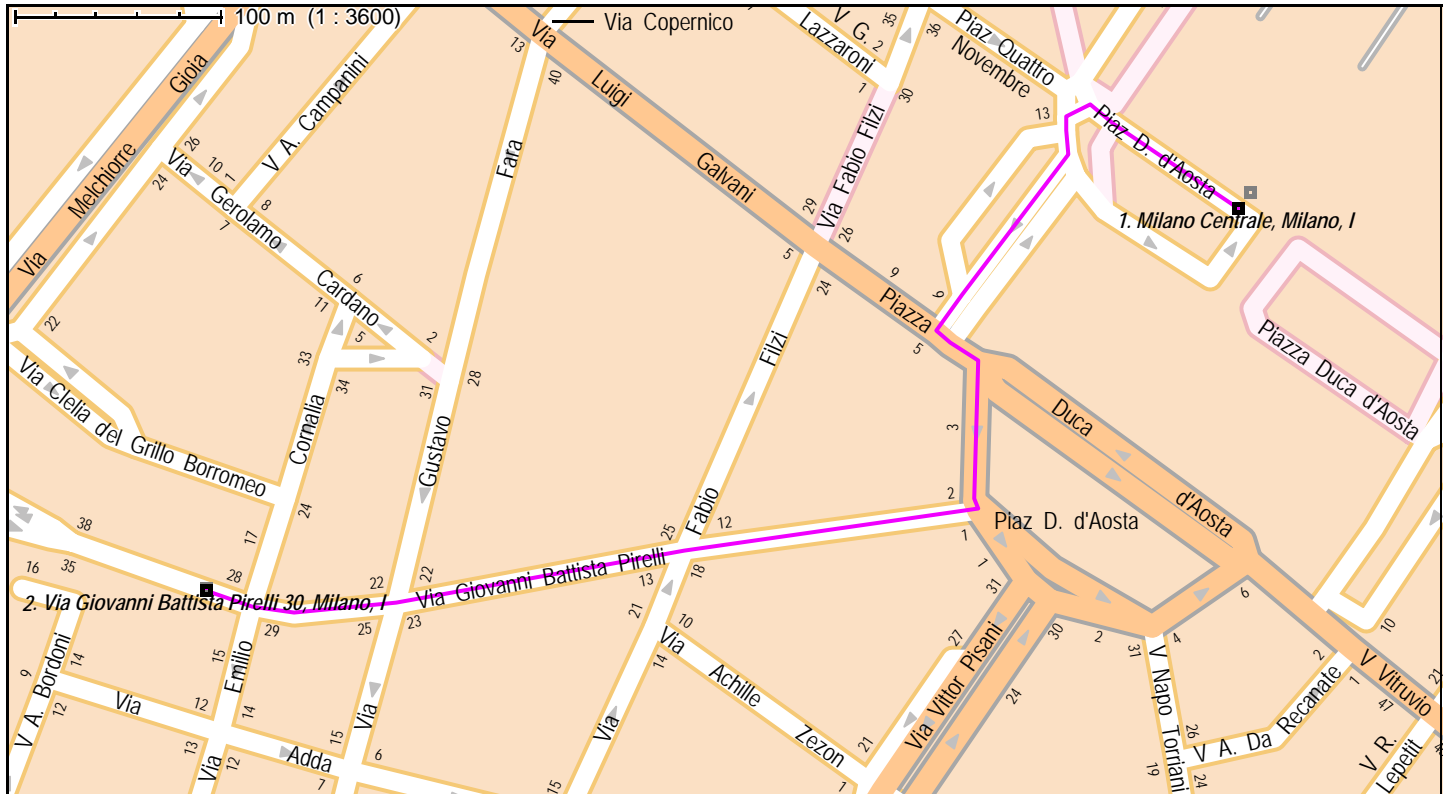

## Il più rapido itinerario in automobile da Milano Centrale, Milano, I a Via Giovanni Battista Pirelli 30, Milano, I

6 minuti; 700 m

inizio	(inizio)	Milano Centrale, Milano, I: Lasciare in direzione nord-ovest. Dopo 70 m dritto alla Piazza Duca d'Aosta
00.00	70 m	Piazza Duca d'Aosta: Dopo 150 m svolta a sinistra in direzione Piazza Duca d'Aosta
00.02	230 m	Piazza Duca d'Aosta: Dopo 100 m svolta a destra in direzione Via Giovanni Battista Pirelli
00.03	320 m	Via Giovanni Battista Pirelli: Seguire la strada per 380 m
00.05	700 m	Via Giovanni Battista Pirelli 30, Milano, I